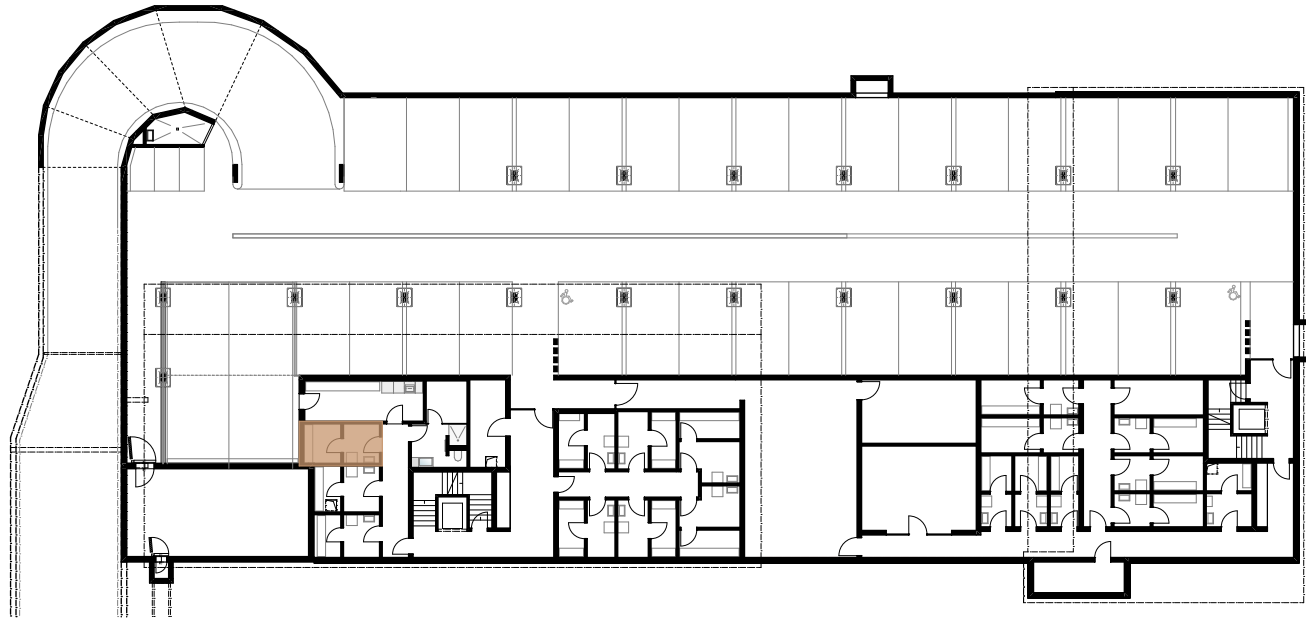

MANAU FINE LIVING
Manastrasse 2 und 4
8597 Landschlacht

Haus M4

WOHNUNG

412

ANZAHL ZIMMER

3.5

STOCKWERK

Eingangsgeschoss

NETTO-WOHNFLÄCHE

98.7 m²

AUSSENFLÄCHE

30.3 m²

KELLER / WASCHEN

9.1 m²

MANAU FINE LIVING
Manaustasse 2 und 4
8597 Landschlacht

Haus M4

WOHNUNG

412

KELLER / WASCHEN

9.1 m²