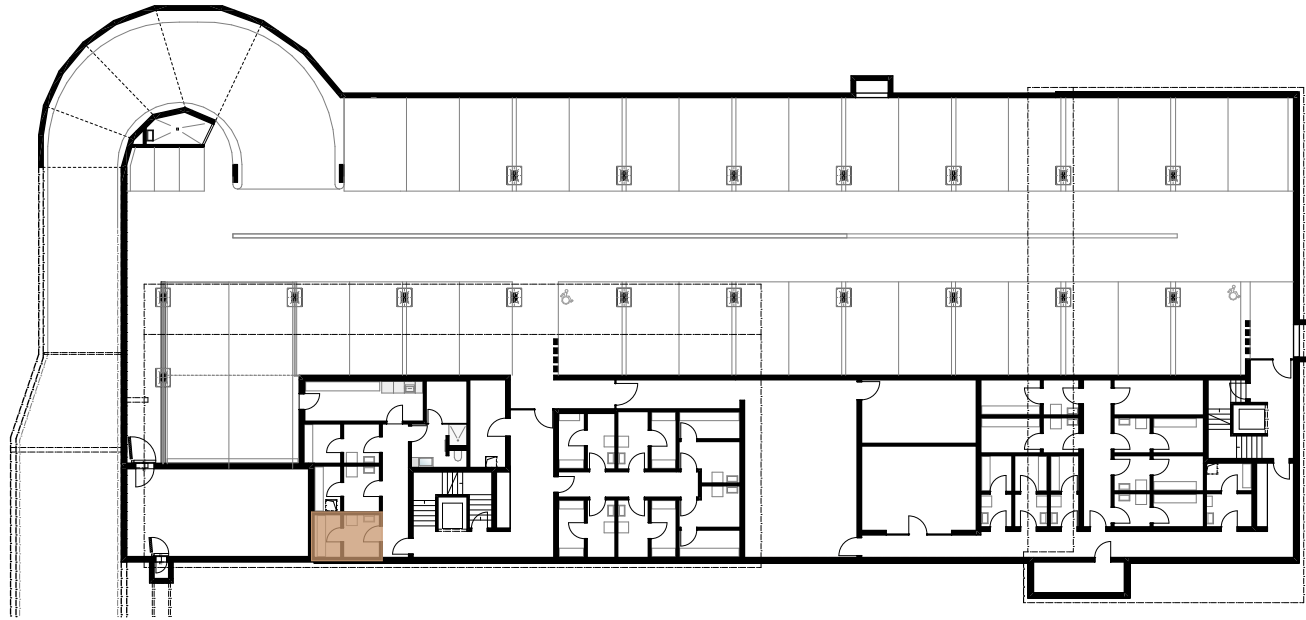

MANAU FINE LIVING
Manastrasse 2 und 4
8597 Landschlacht

Haus M4

WOHNUNG

422

ANZAHL ZIMMER

3.5

STOCKWERK

Obergeschoss

NETTO-WOHNFLÄCHE

98.7 m²

AUSSENFLÄCHE

30.3 m²

KELLER / WASCHEN

8.5 m²

MANAU FINE LIVING
Manaustasse 2 und 4
8597 Landschlacht

Haus M4

WOHNUNG

422

KELLER / WASCHEN

8.5 m²